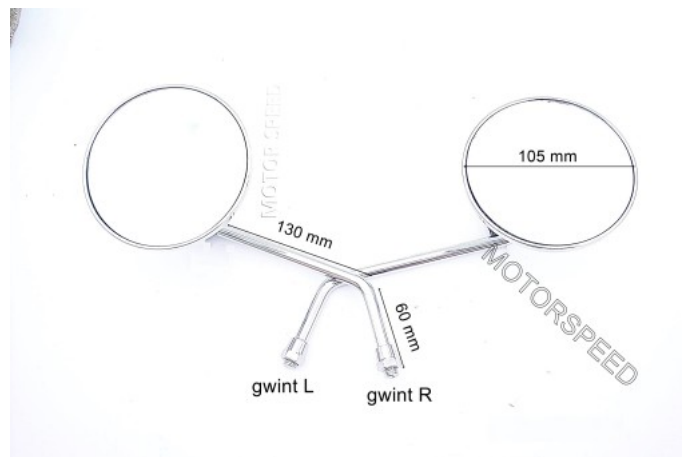

Link do produktu: <http://www.motorspeed.pl/lusterka-yamaha-xj-400-550-600-700-maxim-p-408.html>

LUSTERKA YAMAHA XJ 400 550 600 700 MAXIM

Cena	64,00 zł
Dostępność	Dostępny
Czas wysyłki	24 godziny
Numer katalogowy	130 457
Producent	INNY

Opis produktu

LUSTERKA DO YAMAHA XJ 400 550 600 700 MAXIM

OBUDOWA JEST Z TWORZYWA SZTUCZNEGO - STOPKA Z METALU

KOLOR: CHROM POŁYSK

GWINT: PRAWY I LEWY YAMAHA

CENA DOTYCZY 2 SZT- PARY

Oferowany produkt jest fabrycznie nowy!