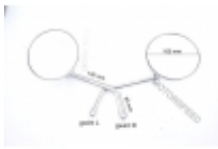

Link do produktu: <http://www.motorspeed.pl/lusterka-yamaha-xj-400-550-600-700-maxim-p-408.html>

LUSTERKA YAMAHA XJ 400 550 600 700 MAXIM

Cena	64,00 zł
Dostępność	Dostępny
Czas wysyłki	24 godziny
Numer katalogowy	130 457
Producent	INNY

Opis produktu

LUSTERKA DO YAMAHA XJ 400 550 600 700 MAXIM

OBUDOWA JEST Z TWORZYWA SZTUCZNEGO - STOPKA Z METALU

KOLOR: CHROM POŁYSK

GWINT: PRAWY I LEWY YAMAHA

CENA DOTYCZY 2 SZT- PARY

Oferowany produkt jest fabrycznie nowy!