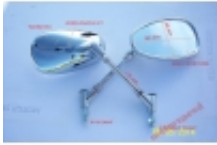

Dane aktualne na dzień: 24-04-2025 16:45

Link do produktu: <http://www.motorspeed.pl/lusterka-suzuki-gz-125-250-marauder-homologacja-e11-p-282.html>

# LUSTERKA SUZUKI GZ 125 250 MARAUDER HOMOLOGACJA E11

Cena	<b>96,00 zł</b>
Dostępność	<b>Dostępny</b>
Czas wysyłki	<b>24 godziny</b>
Numer katalogowy	<b>LU0073</b>
Producent	<b>INNY</b>