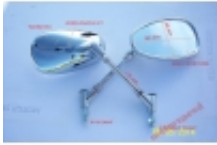

Dane aktualne na dzień: 24-04-2025 23:06

Link do produktu: <http://www.motorspeed.pl/lusterka-kawasaki-zl-600-900-eliminator-homologacja-e11-p-279.html>

## LUSTERKA KAWASAKI ZL 600 900 ELIMINATOR HOMOLOGACJA E11

|                  |                   |
|------------------|-------------------|
| Cena             | <b>96,00 zł</b>   |
| Dostępność       | <b>Dostępny</b>   |
| Czas wysyłki     | <b>24 godziny</b> |
| Numer katalogowy | <b>LU0073</b>     |
| Producent        | <b>INNY</b>       |

### Opis produktu

**NOWE CHROMOWANE LUSTERKA DO  
KAWASAKI ZL 600 900 ELIMINATOR**

**KOLOR: CHROM POŁYSK**

**CENA DOTYCZY 2 SZT- PARY**

**Oferowany produkt jest fabrycznie nowy!**