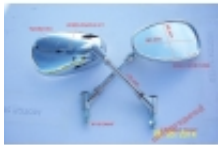

Dane aktualne na dzień: 25-04-2025 00:17

Link do produktu: <http://www.motorspeed.pl/lusterka-kawasaki-z-550-z-750-z-1000-homologacja-e11-p-268.html>

LUSTERKA KAWASAKI Z 550 Z 750 Z 1000 HOMOLOGACJA E11

Cena	96,00 zł
Dostępność	Dostępny
Czas wysyłki	24 godziny
Numer katalogowy	LU0073
Producent	INNY

Opis produktu

NOWE CHROMOWANE LUSTERKA

KAWASAKI Z 550 750 1000

KOLOR: CHROM POŁYSK

KIERUNEK GWINTU: PRAWY M10